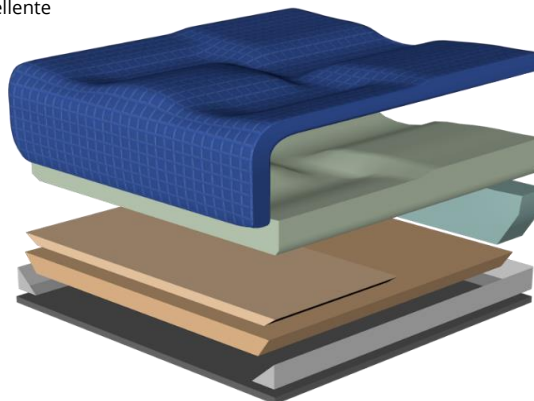

GEO-MATRIX™ HYBRID DEEP

Cuscino posturale

Modulo d'ordine

Specifiche Tecniche

Altezza cuscino 9 cm

Portata massima 125 kg

Fodera interna: Elastatex traspirante, lavabile, antibatterica, idrorepellente

Fodera esterna: Elastatex traspirante morbida e confortevole