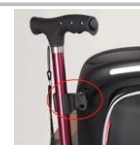

€ 65

☐ RBT-HEADREST Poggiatesta