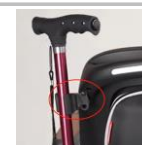

€ 65

☐ RBT-HEADREST Poggiatesta