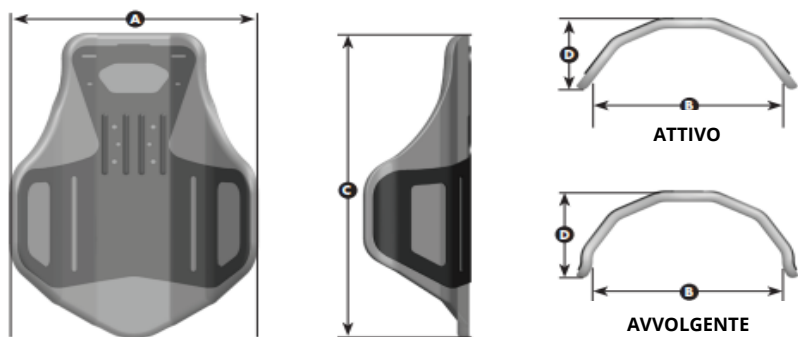

Grande Attivo

Codice	Larghezza seduta	Larghezza totale [Ⓐ]	Larghezza [Ⓑ]	Altezza [Ⓒ]	Avvolgenza [Ⓓ]	Peso di trasporto [*]	Peso su carrozzina ^{**}
RD-JB-1422	33 cm - 41 cm	36 cm	33 cm	56 cm	8 cm	1,4 kg	2,2 kg
RD-JB-1522	36 cm - 43 cm	38 cm	34 cm	56 cm	8 cm	1,8 kg	2,7 kg
RD-JB-1622	38 cm - 46 cm	41 cm	37 cm	56 cm	8 cm	2 kg	2,8 kg
RD-JB-1722	41 cm - 48 cm	43 cm	39 cm	56 cm	8 cm	2,1 kg	2,9 kg
RD-JB-1822	45 cm - 51 cm	46 cm	42 cm	56 cm	8 cm	2,2 kg	3 kg
RD-JB-1922	46 cm - 53 cm	48 cm	44 cm	56 cm	8 cm	2,3 kg	3,1 kg
RD-JB-2022	48 cm - 56 cm	51 cm	47 cm	56 cm	8 cm	2,4 kg	3,2 kg

Grande Avvolgente

Codice	Larghezza seduta	Larghezza totale [Ⓐ]	Larghezza [Ⓑ]	Altezza [Ⓒ]	Avvolgenza [Ⓓ]	Peso di trasporto [*]	Peso su carrozzina ^{**}
RD-JB-1422-DP	33 cm - 41 cm	36 cm	33 cm	56 cm	15 cm	1,5 kg	2,3 kg
RD-JB-1522-DP	36 cm - 43 cm	38 cm	34 cm	56 cm	15 cm	2 kg	2,4 kg
RD-JB-1622-DP	38 cm - 46 cm	41 cm	37 cm	56 cm	15 cm	2,2 kg	3 kg
RD-JB-1722-DP	41 cm - 48 cm	43 cm	39 cm	56 cm	15 cm	2,3 kg	3,1 kg
RD-JB-1822-DP	45 cm - 51 cm	46 cm	42 cm	56 cm	15 cm	2,4 kg	3,2 kg
RD-JB-1922-DP	46 cm - 53 cm	48 cm	44 cm	56 cm	15 cm	2,5 kg	3,3 kg
RD-JB-2022-DP	48 cm - 56 cm	51 cm	47 cm	56 cm	15 cm	2,6 kg	3,4 kg

^{*}Schienale con attacchi estraibili compresi ^{**}Schienale completo dell'hardware

REGULAR: Altezza 35/36 cm, sottoscapolare

TALL: Altezza 45/46 cm, a metà scapola

GRANDE: Altezza 56 cm, sovrascapolare