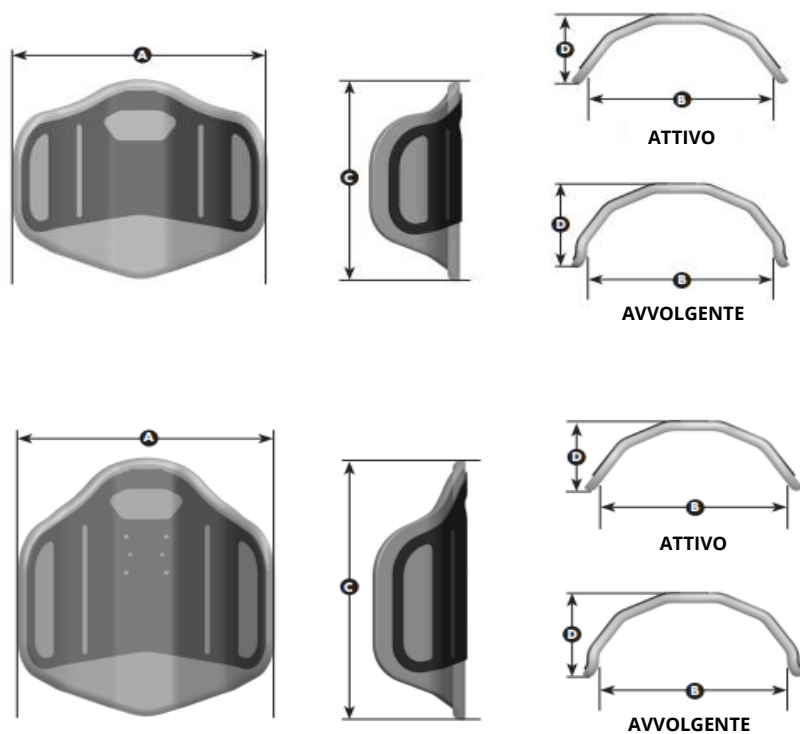

Tall Attivo

Codice	Larghezza seduta	Larghezza totale [Ⓐ]	Larghezza [Ⓑ]	Altezza [Ⓒ]	Avvolgenza [Ⓓ]	Peso di trasporto [*]	Peso su carrozzina ^{**}
RD-JB-1418	33 cm - 41 cm	36 cm	33 cm	46 cm	8 cm	1,2 kg	2,1 kg
RD-JB-1518	36 cm - 43 cm	38 cm	34 cm	46 cm	8 cm	1,3 kg	2,2 kg
RD-JB-1618	38 cm - 46 cm	41 cm	37 cm	46 cm	8 cm	1,5 kg	2,3 kg
RD-JB-1718	41 cm - 48 cm	43 cm	39 cm	46 cm	8 cm	1,6 kg	2,4 kg
RD-JB-1818	45 cm - 51 cm	46 cm	42 cm	46 cm	8 cm	1,7 kg	2,5 kg
RD-JB-1918	46 cm - 53 cm	48 cm	44 cm	46 cm	8 cm	1,7 kg	2,6 kg
RD-JB-2018	48 cm - 56 cm	51 cm	47 cm	46 cm	8 cm	1,8 kg	2,7 kg

Tall Avvolgente

Codice	Larghezza seduta	Larghezza totale [Ⓐ]	Larghezza [Ⓑ]	Altezza [Ⓒ]	Avvolgenza [Ⓓ]	Peso di trasporto [*]	Peso su carrozzina ^{**}
RD-JB-1418-DP	33 cm - 41 cm	36 cm	33 cm	46 cm	15 cm	1,5 kg	2,3 kg
RD-JB-1518-DP	36 cm - 43 cm	38 cm	34 cm	46 cm	15 cm	1,5 kg	2,3 kg
RD-JB-1618-DP	38 cm - 46 cm	41 cm	37 cm	46 cm	15 cm	1,7 kg	2,5 kg
RD-JB-1718-DP	41 cm - 48 cm	43 cm	39 cm	46 cm	15 cm	1,7 kg	2,6 kg
RD-JB-1818-DP	45 cm - 51 cm	46 cm	42 cm	46 cm	15 cm	1,8 kg	2,7 kg
RD-JB-1918-DP	46 cm - 53 cm	48 cm	44 cm	46 cm	15 cm	2 kg	2,7 kg
RD-JB-2018-DP	48 cm - 56 cm	51 cm	47 cm	46 cm	15 cm	2 kg	2,8 kg

Grande Attivo

Codice	Larghezza seduta	Larghezza totale [Ⓐ]	Larghezza [Ⓑ]	Altezza [Ⓒ]	Avvolgenza [Ⓓ]	Peso di trasporto [*]	Peso su carrozzina ^{**}
RD-JB-1422	33 cm - 41 cm	36 cm	33 cm	56 cm	8 cm	1,4 kg	2,2 kg
RD-JB-1522	36 cm - 43 cm	38 cm	34 cm	56 cm	8 cm	1,8 kg	2,7 kg
RD-JB-1622	38 cm - 46 cm	41 cm	37 cm	56 cm	8 cm	2 kg	2,8 kg
RD-JB-1722	41 cm - 48 cm	43 cm	39 cm	56 cm	8 cm	2,1 kg	2,9 kg
RD-JB-1822	45 cm - 51 cm	46 cm	42 cm	56 cm	8 cm	2,2 kg	3 kg
RD-JB-1922	46 cm - 53 cm	48 cm	44 cm	56 cm	8 cm	2,3 kg	3,1 kg
RD-JB-2022	48 cm - 56 cm	51 cm	47 cm	56 cm	8 cm	2,4 kg	3,2 kg

^{*}Schienale con attacchi estraibili compresi ^{**}Schienale completo dell'hardware

REGULAR: Altezza 35/36 cm, sottoscapolare

TALL: Altezza 45/46 cm, a metà scapola

GRANDE: Altezza 56 cm, sovrascapolare